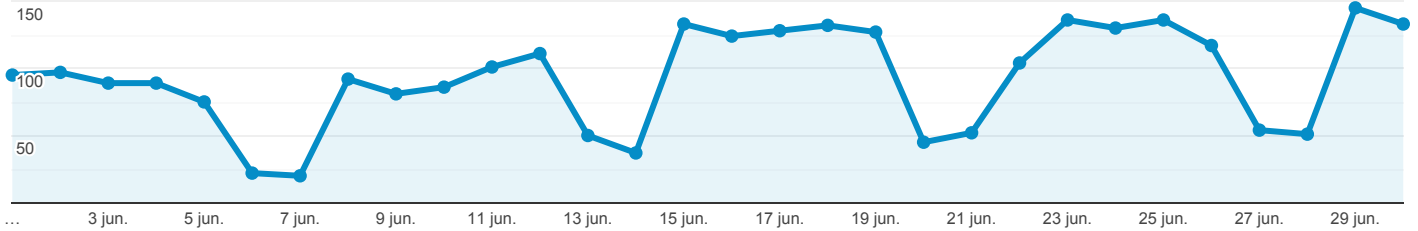

Visión general de la audiencia

1 jun. 2020 - 30 jun. 2020

Todos los usuarios
100,00 % Usuarios

Visión general

Usuarios

Usuarios

1.787

Usuarios nuevos

1.447

Sesiones

3.171

Número de sesiones por usuario

1,77

Número de visitas a páginas

3.728

Páginas/sesión

1,18

Duración media de la sesión

00:00:51

Porcentaje de rebote

87,67 %

■ New Visitor ■ Returning Visitor

Ciudad	Usuarios	% Usuarios
1. Guadalajara	646	34,31 %
2. Zapopan	255	13,54 %
3. Washington	246	13,06 %
4. (not set)	85	4,51 %
5. Santa Clara	85	4,51 %
6. Mexico City	59	3,13 %
7. Tlaquepaque	51	2,71 %
8. Hacienda Santa Fe	32	1,70 %
9. San Agustin	28	1,49 %
10. Munich	26	1,38 %