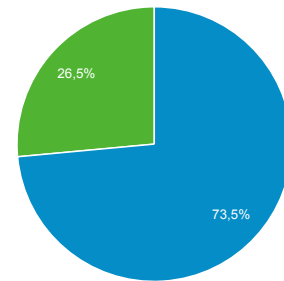

1.447

Sesiones

3.171

Número de sesiones por usuario

1,77

Número de visitas a páginas

3.728

Páginas/sesión

1,18

Duración media de la sesión

00:00:51

Porcentaje de rebote

87,67 %

■ New Visitor ■ Returning Visitor

Ciudad	Usuarios	% Usuarios
1. Guadalajara	646	34,31 %
2. Zapopan	255	13,54 %
3. Washington	246	13,06 %
4. (not set)	85	4,51 %
5. Santa Clara	85	4,51 %
6. Mexico City	59	3,13 %
7. Tlaquepaque	51	2,71 %
8. Hacienda Santa Fe	32	1,70 %
9. San Agustin	28	1,49 %
10. Munich	26	1,38 %